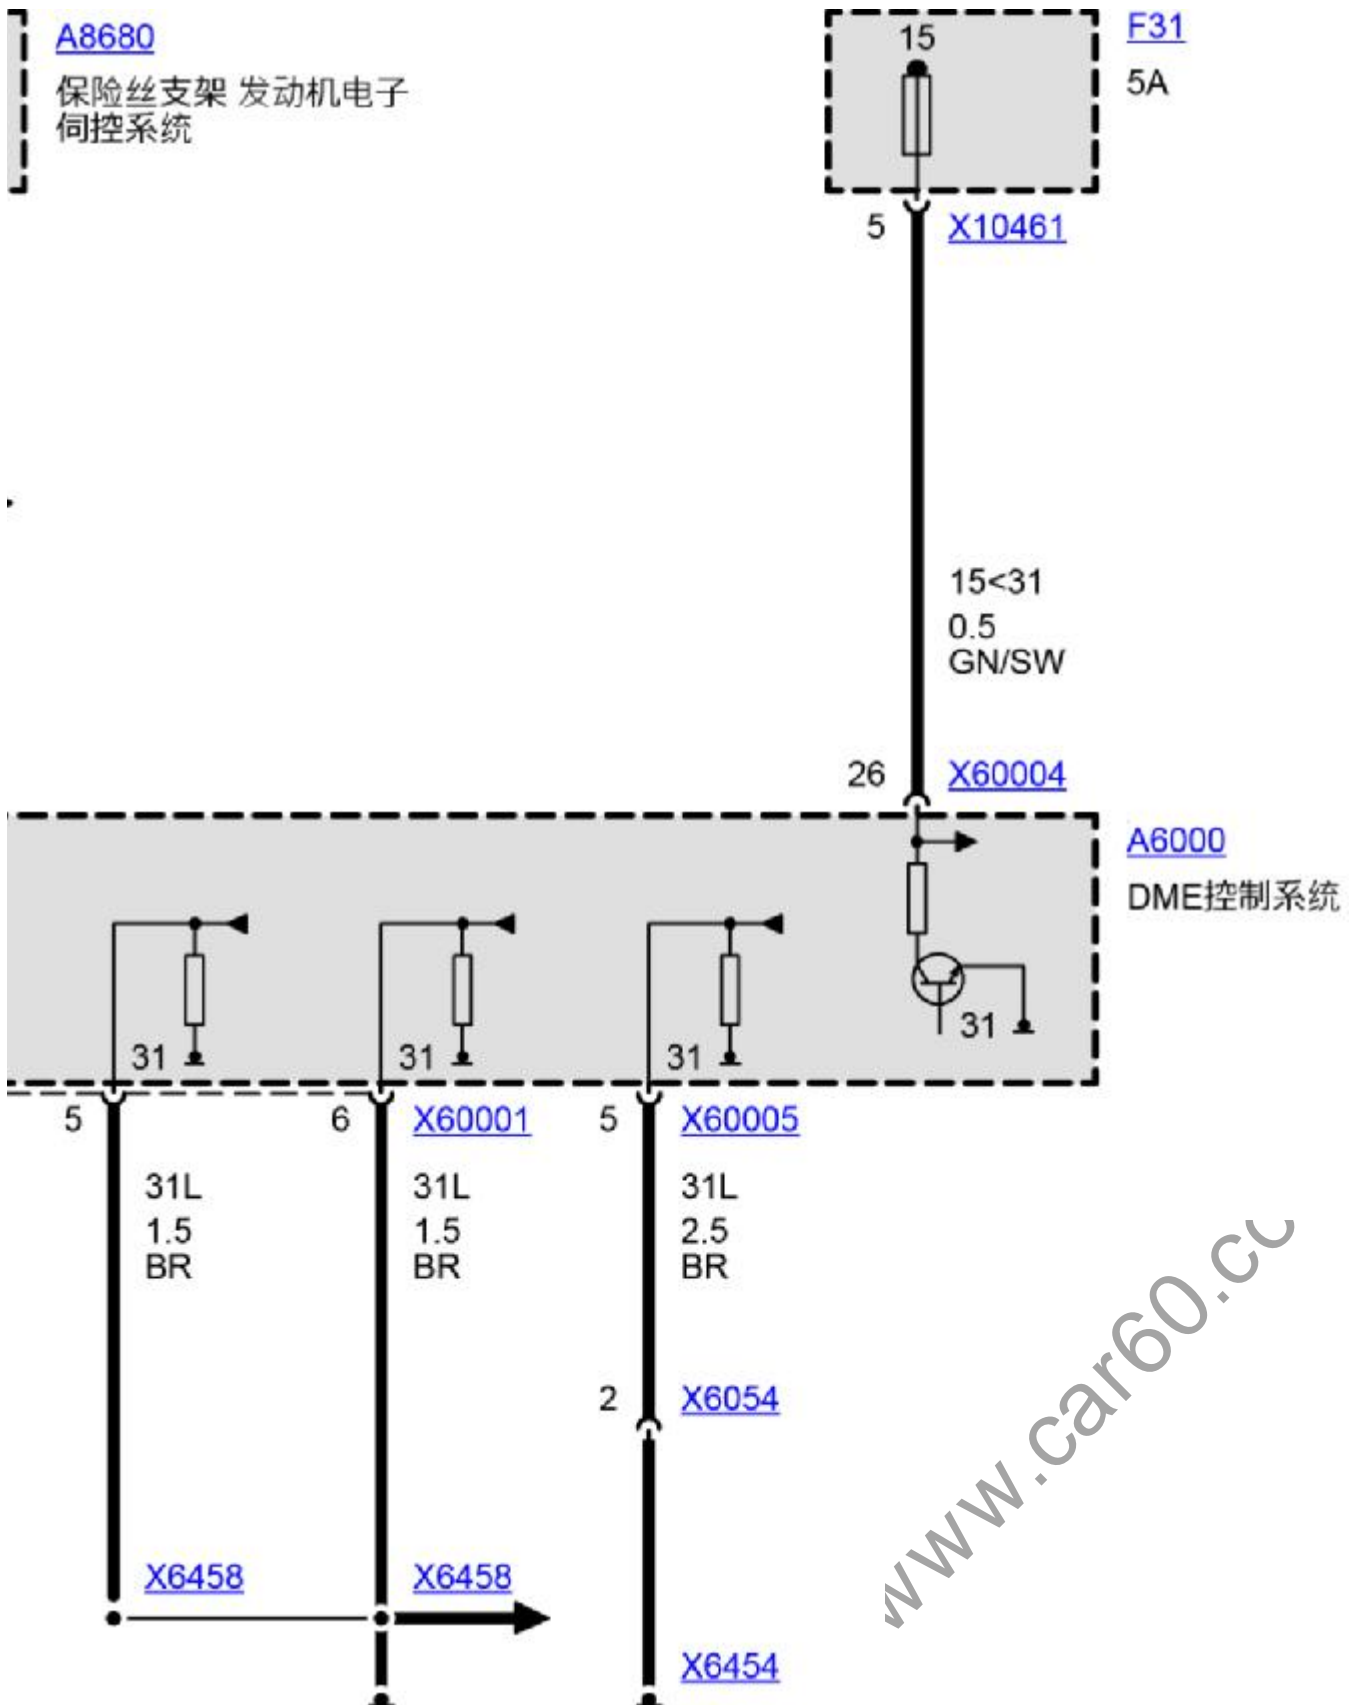

ISTA 系统状态: 4.2.13.17970

数据状态: R4.2.13.17970

编程数据: -

车架号 : : XXXXXXX

车辆 : : X/E53/越野车/X5 3.0i/M54/自动变速箱/ECE/左座驾驶型/2005/01

工厂整合等级: -

整合等级 (实际) :-

整合等级 (目标) :-

总行驶里程: 0 km

www.car60.cc