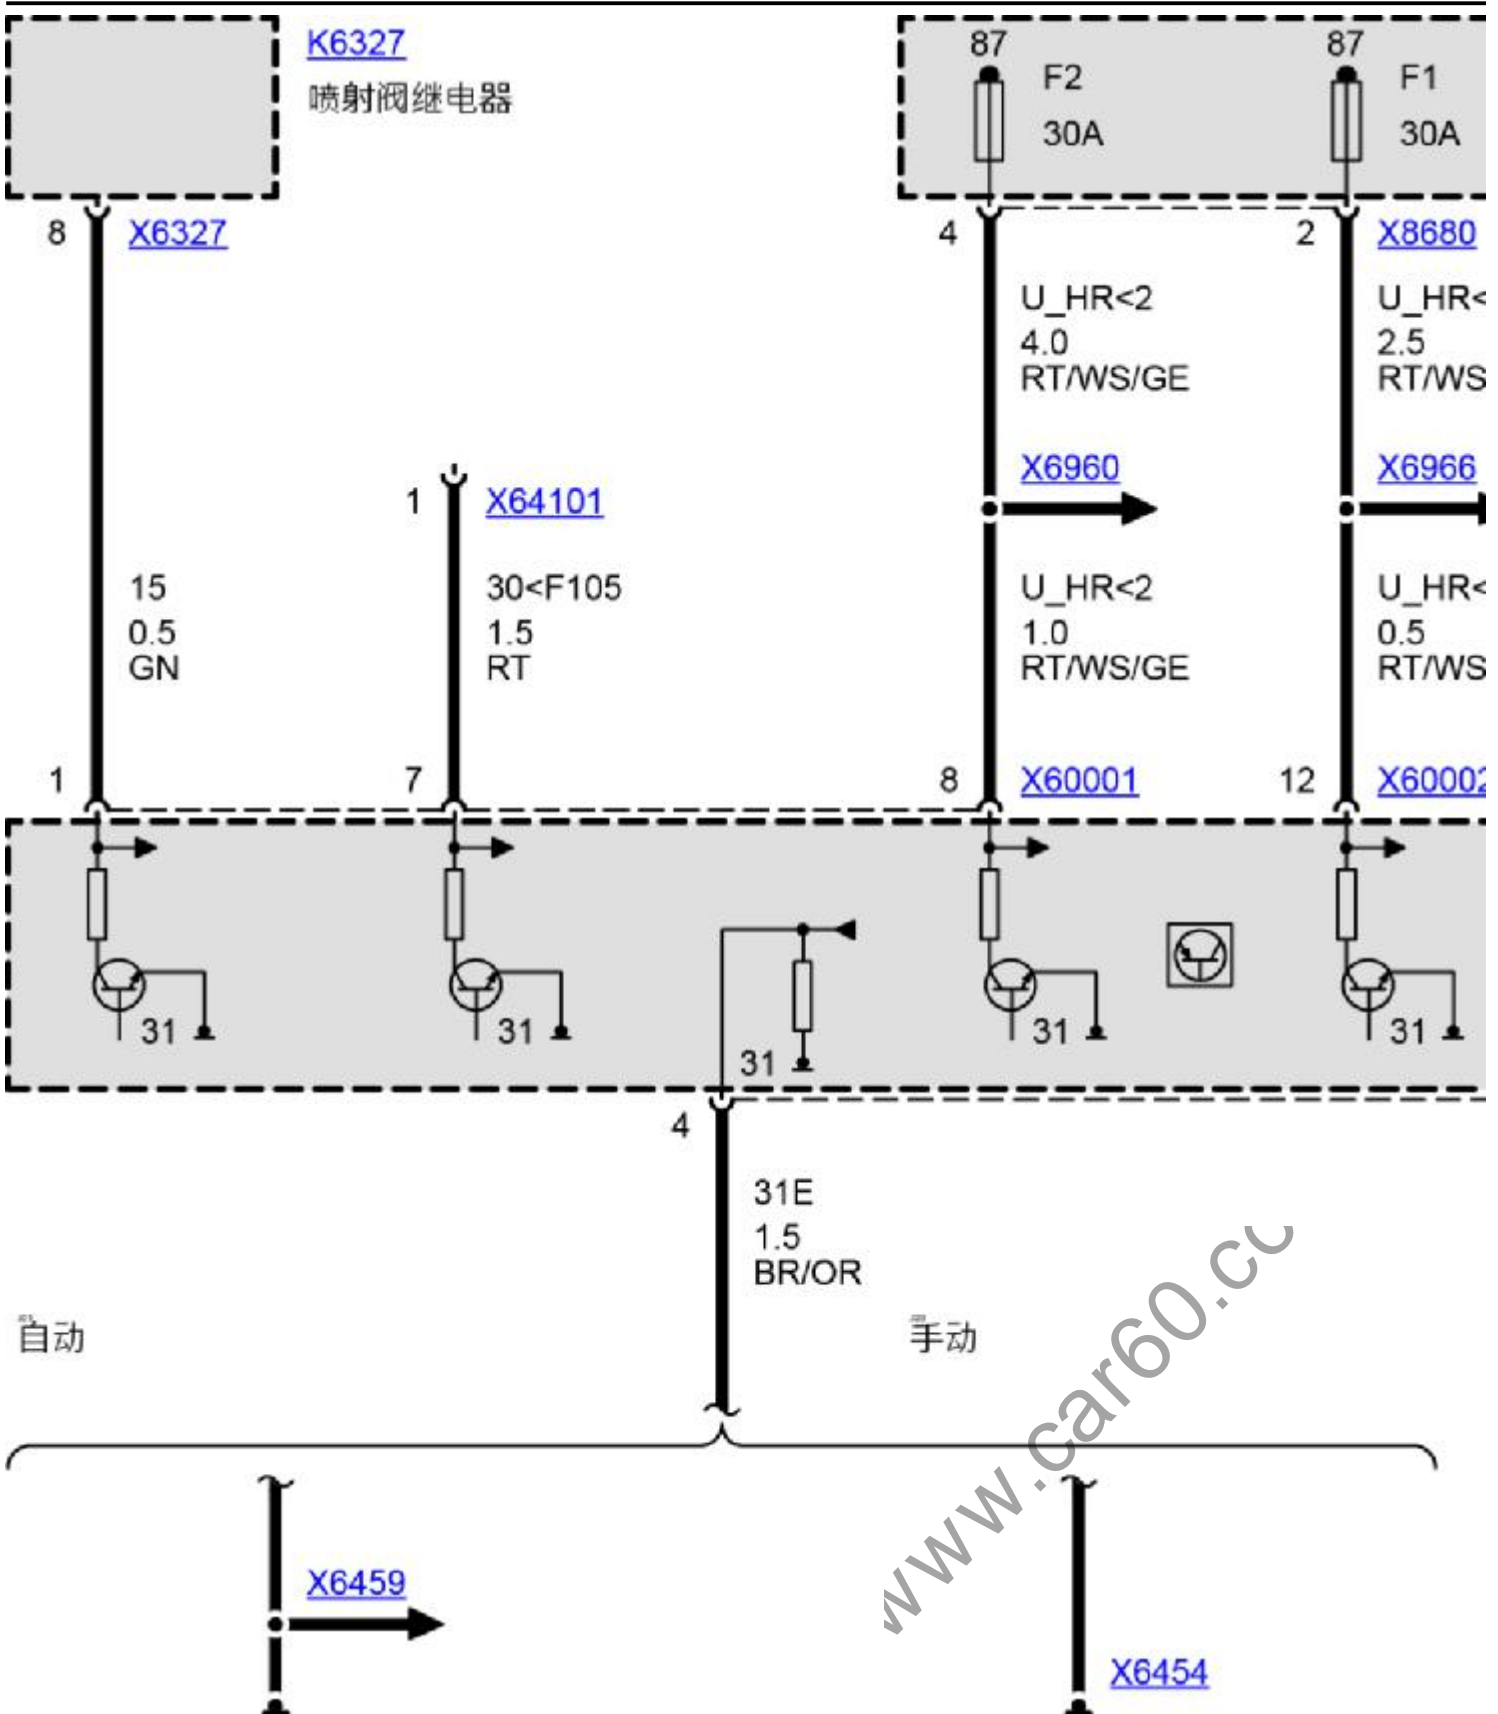

ISTA 系统状态: 4.2.13.17970

数据状态: R4.2.13.17970

编程数据: -

车架号 : : XXXXXXX

车辆 : : X/E53/越野车/X5 3.0i/M54/自动变速箱/ECE/左座驾驶型/2005/01

工厂整合等级: -

整合等级 (实际) :-

整合等级 (目标) :-

总行驶里程: 0 km

ISTA 系统状态: 4.2.13.17970

数据状态: R4.2.13.17970

编程数据: -

车架号 : : XXXXXXX

车辆 : : X/E53/越野车/X5 3.0i/M54/自动变速箱/ECE/左座驾驶型/2005/01

工厂整合等级: -

整合等级 (实际) :-